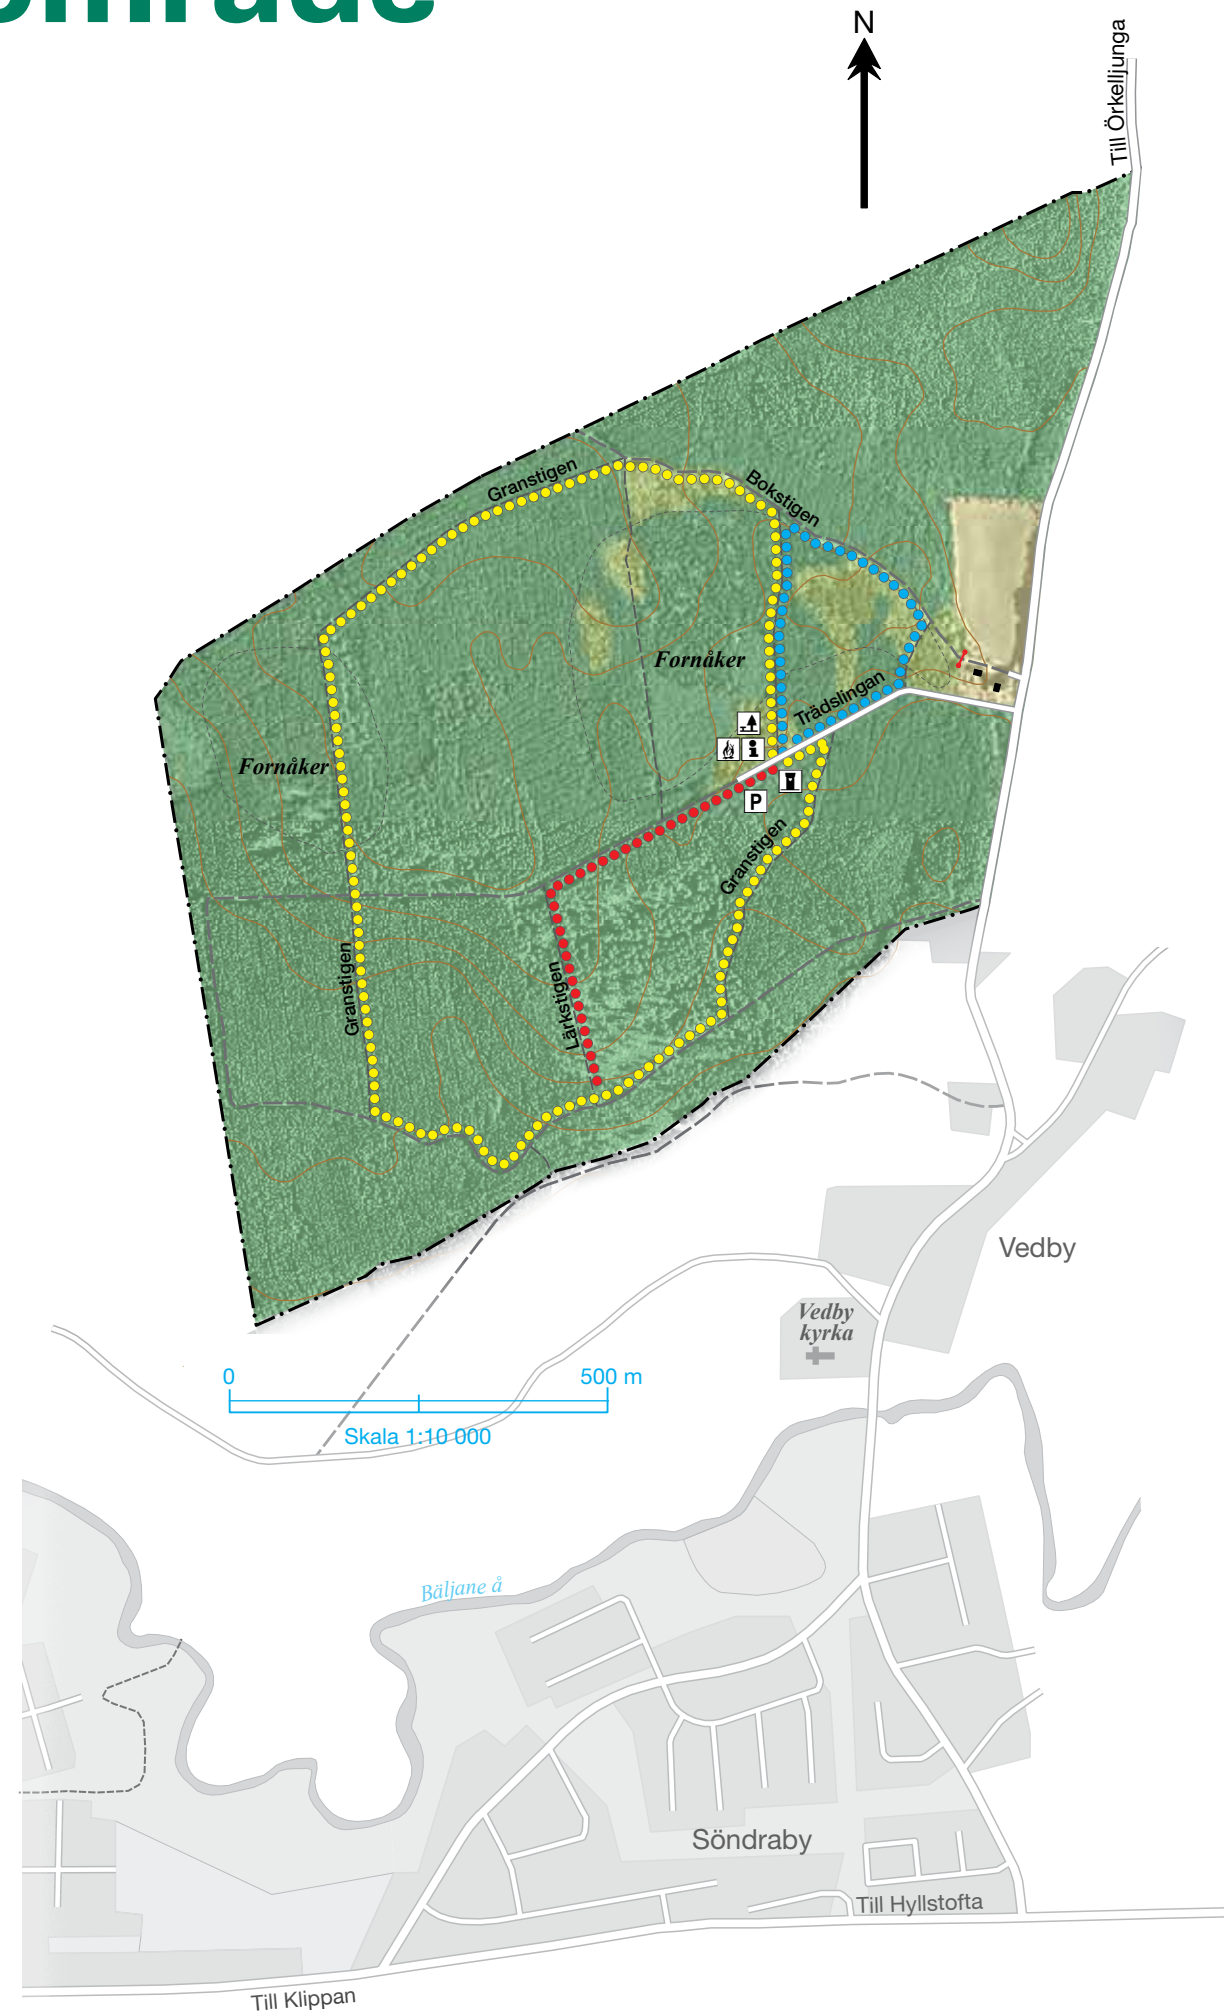

Vedby strövområde

Teckenförklaring	
Lövskog	Granstigen 2,7 km
Barrskog	Trädslingan 845 m
Övrig öppen mark	Lärkstigen 790 m
Områdesgräns	Bebyggelse
Större bilväg	Information
Mindre bilväg	Rastplats
Körväg	Eldplats
Vägbom	Toalett
Traktortväg	Parkering
Liten stig	
Höjdkurva, ekv. 5 m	

Kartredigering: Skogssällskapets Förvaltning AB M Lövgren, A Håkansson.
Medgivande Nr: Copyright Lantmäterverket 2001. Ärende nr MS2006/1937